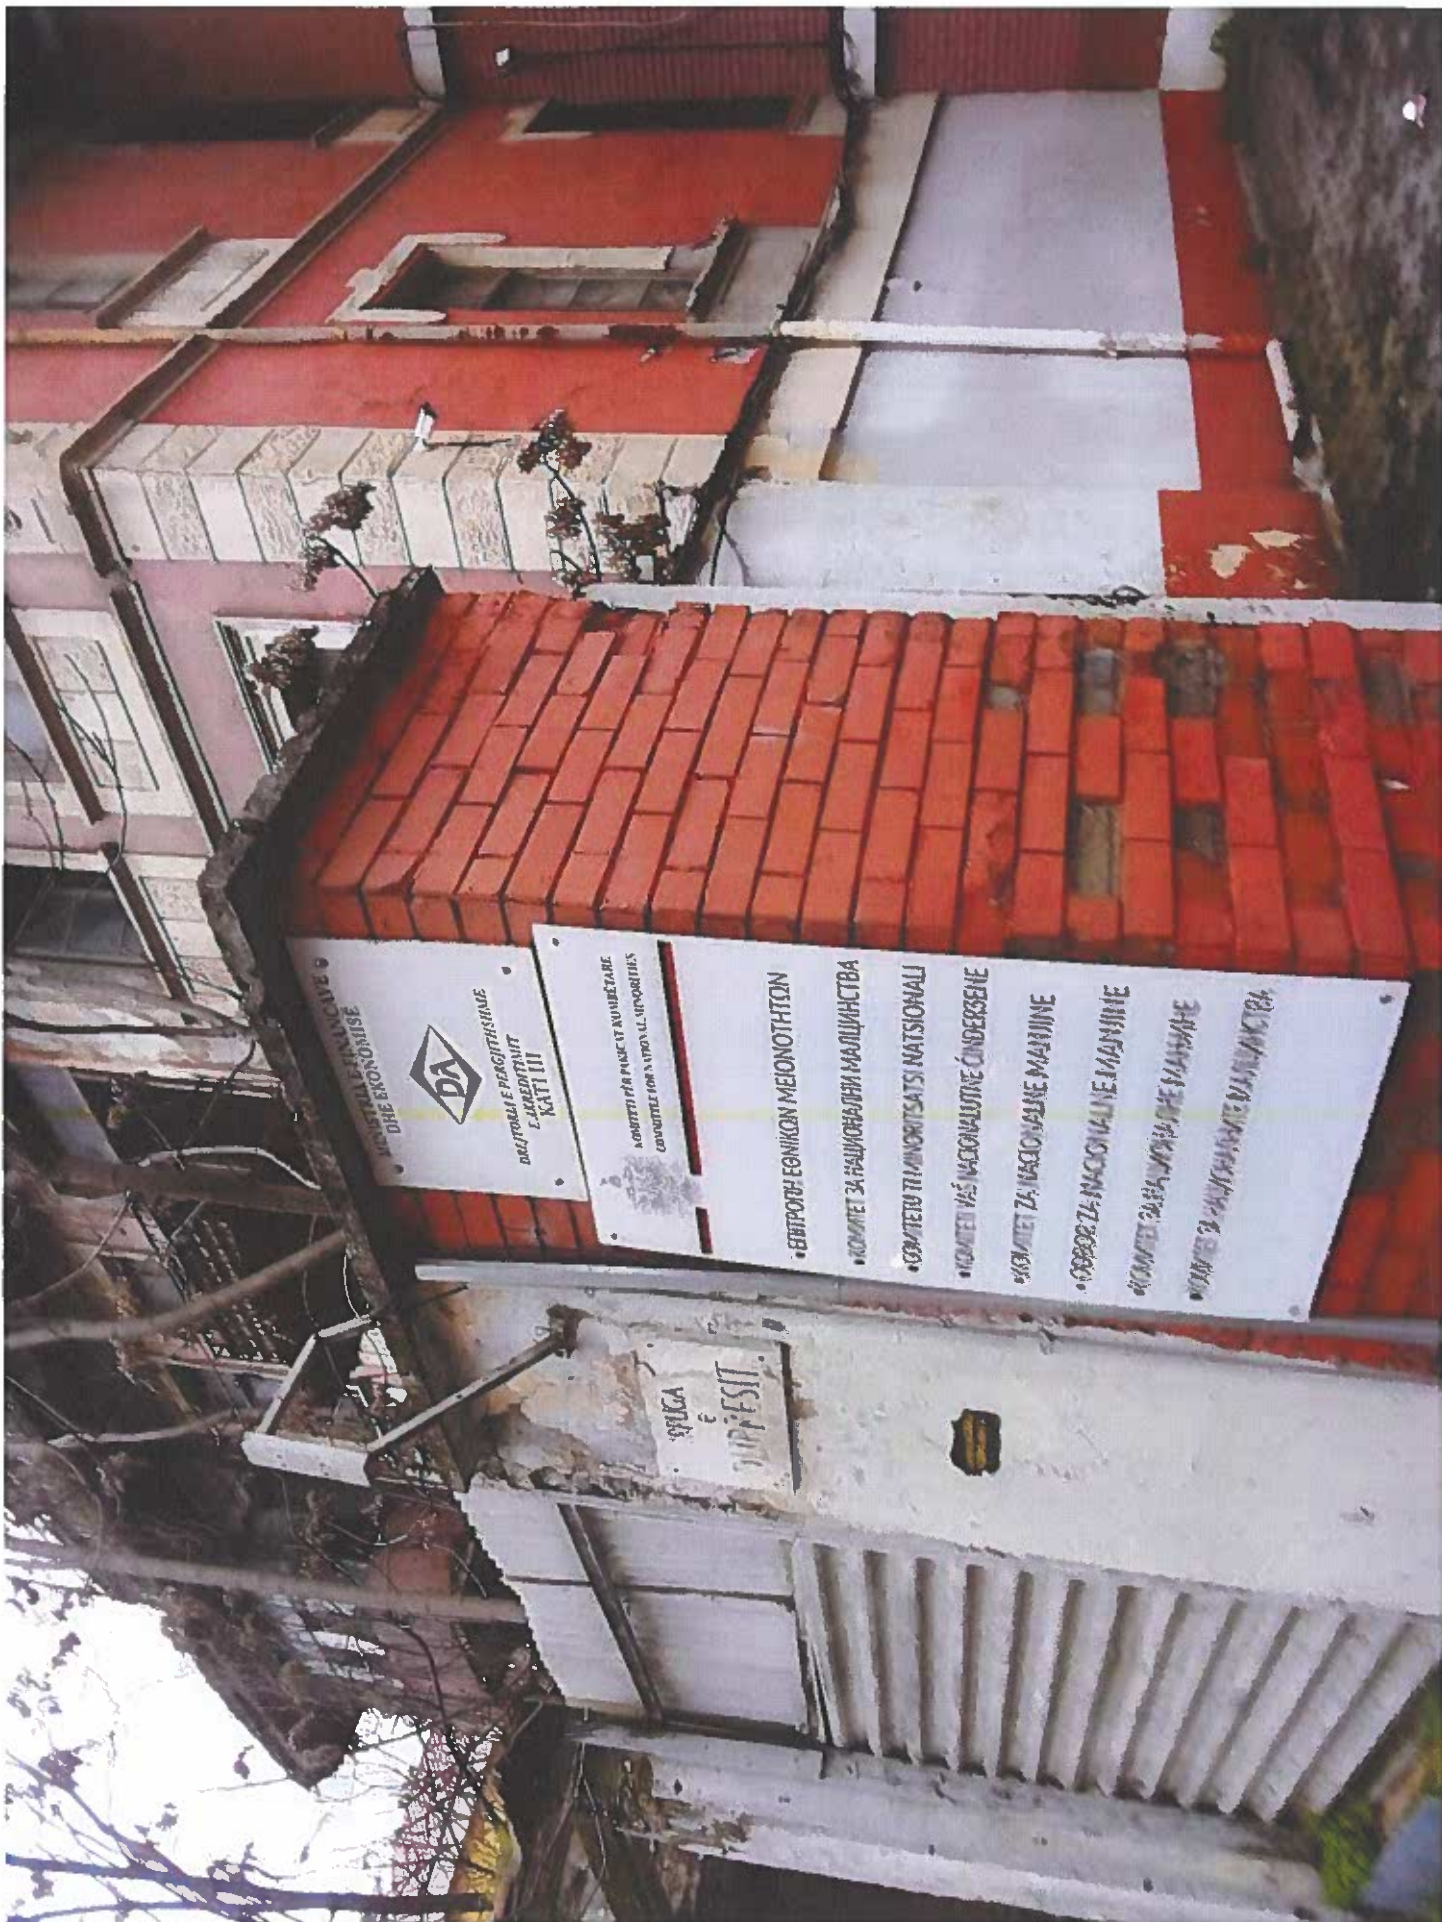

Raport mbi GJETJET në terren për Subjektin Zgjedhor Partia Socialiste

[Signature]
Nënshkrim Monitoruesit

III. Legjenda e gjetjeve:

1. Zyrw zgjedhore = A1;
2. Takim zgjedhor nw ambient tw hapur = B1;
3. Takim zgjedhor nw ambient tw mbyllur = C1;
4. Takim zgjedhor nw shkollw = D1;
5. Takim zgjedhor nw ambiente tw tjera = E1;
6. Poster zgjedhore = F1;
7. Billboard zgjedhore = G1;
8. Citylight zgjedhore = H1;
9. Fletw-palosje =I1;
10. Materiale tw tjera informuese, edukuese, reklamuese, etj, (sipas Udhwzimit nr.6, datw 23 Mars 2021 i KSHZ) =J1;
11. Set pajisje zyre = K1;
12. Pajisje audio e pwrdorur pwr qwillime takimesh zgjedhore = L1;
13. Pajisje video me ekran jo mw ta madh se 65" = M1;
14. Pajisje video me ekran mw tw madh se 65" = N1;
15. Pajisje tjetwr e pwrdorur pwr qwillime zgjedhore = O1.