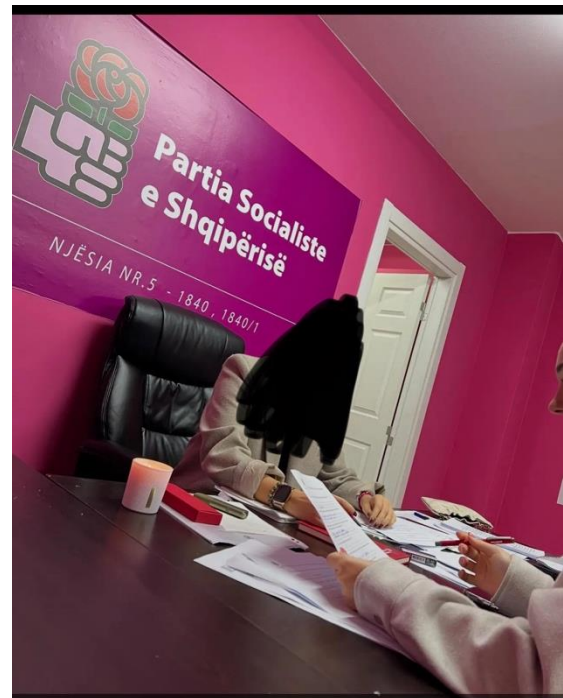

Nga monitorimi i zonës objekt kontratë shërbimi, Qarku Tiranë, Bashkia Tiranë, Njësia Bashkiake Nr. 5 (Rruga ‘Pjetër Bogdani’, Shkolla ‘Edit Durham’, Rruga ‘Sami Frashëri’, Rruga ‘Milto Tutulani’, Blv. ‘Dëshmorët e Kombit’, Shkolla ‘Dëshmorët e Lirisë’ etj.)

U monitoruan institucionetsi Njesia adm. Nr.5 dhe ato Arsimore të cilat mund të jenë dhe QV në të ardhmen, nuk u evidentuan materiale propagandistike apo aktivitete me subjekt politik të zhvilluara në to. Foto Bashkelidhur:

Nuk u evidentuan aktivitete apo gjetje për tu raportuar prane kesaj Njesie. Aktiviteti politik gjatë kësaj periudhe u fokusua në media ku përfaqësues të ndryshëm të partisë politike ishin të ftuar në studio televizive për të folur rreth ngjarjeve të fundit si " arrestimi i kryetarit të bashkisë z. Erjon Veliaj" dhe aktiviste dhe mbeshtetes prane kesaj njesie adm. te partise politike u angazhuan masivisht per te dhene suportin e tyre ne rrjete sociale duke bere share like dhe koment postimeve te ndryshme ne mbeshtetje te Partise Socialiste.

II. Tabela e GJETJEVE në terren

Nuk jane evidentuar zyra te tjera krahas atyre te raportuara ne raportin e dt. 31.01.2025

NR	QARKU	BASHKIA	NJ.ADMIN	ADRESA	DATA	GJETJA	SIP.	SASIA (Numër)	KOMENTE/PËRSHKRIMI
1	Tiranë	Tiranë	Njësia Nr. 5	Komuna e Parisit	15/02/2025	A1, C1,	Rreth 40 m 2	1	Zyre Elektorale mes nje kompleksi pallatesh ne zonen e Komunes se Parisit
2	Tiranë	Tiranë	Njësia Nr. 5	Vasil Shanto	15/02/2025	A1, C1,	Rreth 30 m2	1	Zyre elektorale, per zonen qe kap QV. 1840 &1840/1 , KZAZ 35.

Raport mbi GJETJET në terren për Subjektin Zgjedhor Partia Socialiste e Shqipërisë

Nënshkrim Monitoruesit