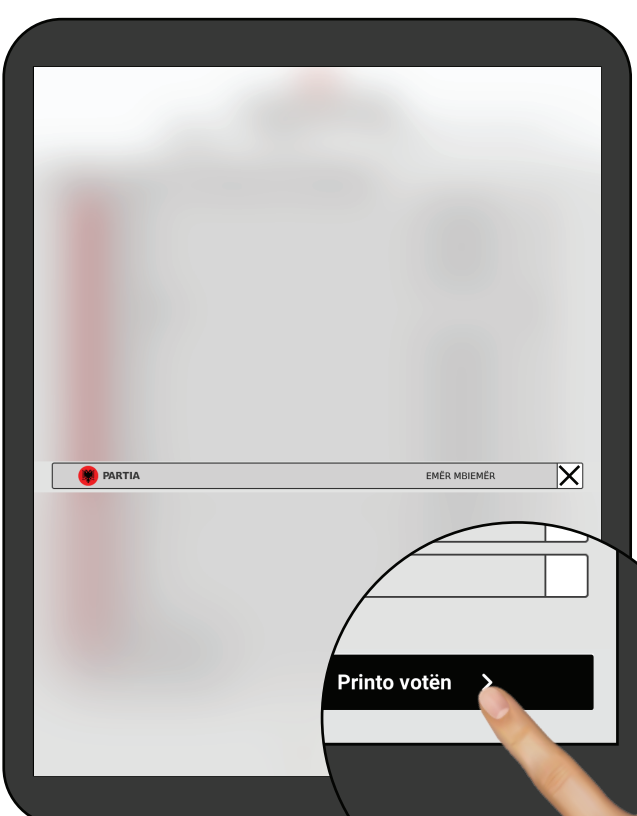

3

Shenja **X** shfaqet në kutinë përmbri zgjedhjes suaj. **Vendos gishtin** mbi butonin **"Konfirmo votën"** në fund të ekranit për të vazhduar

4

Vendos gishtin mbi butonin **"Konfirmo"** nëse zgjedhja është ajo që dëshiron. Ju keni **një mundësi të fundit** për të **ndryshuar** zgjedhjen duke vendosur gishtin mbi butonin **"Ndrysho"** dhe të përsërisni hapat e mëparshëm.

5

Në ekran shfaqen **Subjektet** për Këshillin e Bashkisë, si dhe opsioni **"Nuk zgjedh asnjë subjekt"**.

6

Vendos gishtin mbi subjektin që do të zgjidhësh, ose vendos gishtin mbi **"NUK ZGJEDH ASNJË SUBJEKT"** kur nuk dëshiron të zgjedhësh asnjërin nga subjektet.

7

Shenja **X** shfaqet në kutinë përmbri zgjedhjes suaj. **Vendos gishtin** mbi butonin **"Printo Votën"** në fund të ekranit për të vazhduar

8

Vendos gishtin mbi butonin **"Konfirmo"**, nëse zgjedhja është ajo që dëshiron. Ju keni **një mundësi të fundit** për të **ndryshuar** zgjedhjen duke vendosur gishtin mbi butonin **"Ndrysho"** dhe të përsërisni hapat e mëparshëm.