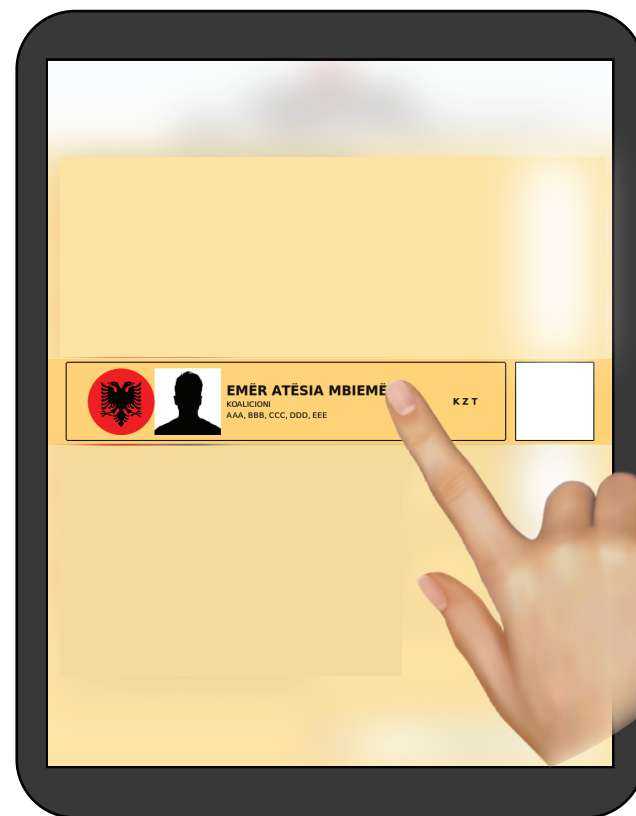

SI TË VOTOSH ME PAJISJEN ELEKTRONIKE TË VOTIMIT DHE NUMËRIMIT

1

Në ekran shfaqen **emrat e kandidatëve për Kryetar Bashkie** si dhe opsioni **"Nuk zgjedh asnjë kandidat"**

2

Vendos gishtin mbi Emrin e kandidatit që do të zgjedhësh, ose vendos gishtin mbi **"NUK ZGJEDH ASNJË KANDIDAT"** kur nuk dëshiron të zgjedhësh asnjërin nga emrat.

3

Shenja **X** shfaqet në kutinë përmbri zgjedhjes suaj. **Vendos gishtin** mbi butonin **"Konfirmo votën"** në fund të ekranit për të vazhduar

4

Vendos gishtin mbi butonin **"Konfirmo"** nëse zgjedhja është ajo që dëshiron. Ju keni **një mundësi të fundit** për të **ndryshuar** zgjedhjen duke vendosur gishtin mbi butonin **"Ndrysho"** dhe të përsërisni hapat e mëparshëm.

5

Në ekran shfaqen **Subjektet** për Këshillin e Bashkisë, si dhe opsioni **"Nuk zgjedh asnjë subjekt"**.

6

Vendos gishtin mbi subjektin që do të zgjidhësh, ose vendos gishtin mbi **"NUK ZGJEDH ASNJË SUBJEKT"** kur nuk dëshiron të zgjedhësh asnjërin nga subjektet.

7

Shenja **X** shfaqet në kutinë përmbri zgjedhjes suaj. **Vendos gishtin** mbi butonin **"Printo Votën"** në fund të ekranit për të vazhduar

8

Vendos gishtin mbi butonin **"Konfirmo"**, nëse zgjedhja është ajo që dëshiron. Ju keni **një mundësi të fundit** për të **ndryshuar** zgjedhjen duke vendosur gishtin mbi butonin **"Ndrysho"** dhe të përsërisni hapat e mëparshëm.