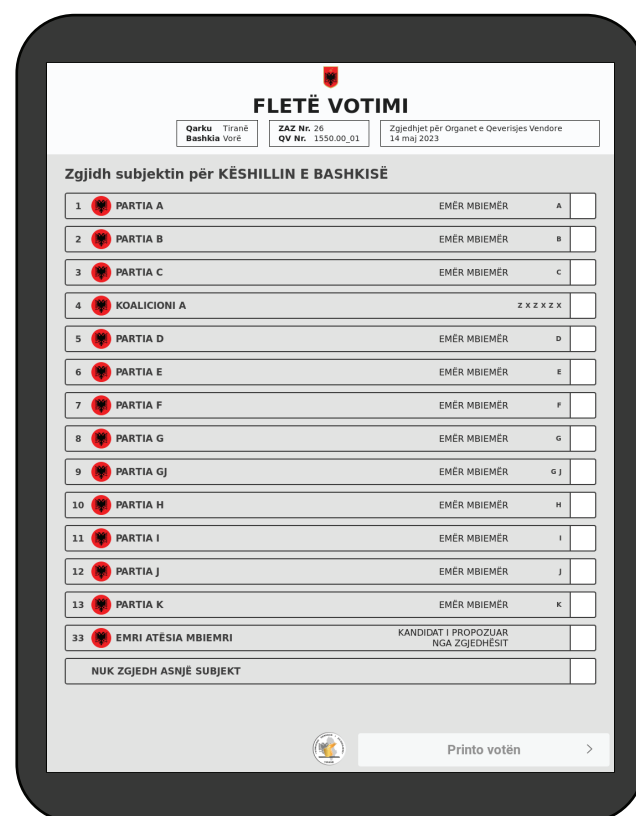

SI TË VOTOSH ME PAJISJEN ELEKTRONIKE TË VOTIMIT DHE NUMËRIMIT

1

Në ekran shfaqen **emrat e kandidatëve për Kryetar Bashkie** si dhe opsioni **"Nuk zgjedh asnjë kandidat"**

2

Vendos gishtin mbi Emrin e kandidatit që do të zgjedhësh, ose vendos gishtin mbi **"NUK ZGJEDH ASNJË KANDIDAT"** kur nuk dëshiron të zgjedhësh asnjërin nga emrat.

3

Shenja **X** shfaqet në kutinë përmbri zgjedhjes suaj. **Vendos gishtin** mbi butonin **"Konfirmo votën"** në fund të ekranit për të vazhduar

4

Vendos gishtin mbi butonin **"Konfirmo"** nëse zgjedhja është ajo që dëshiron. Ju keni **një mundësi të fundit** për të **ndryshuar** zgjedhjen duke vendosur gishtin mbi butonin **"Ndrysho"** dhe të përsërisni hapat e mëparshëm.

5

Në ekran shfaqen **Subjektet** për Këshillin e Bashkisë, si dhe opsioni **"Nuk zgjedh asnjë subjekt"**.

6

Vendos gishtin mbi subjektin që do të zgjidhësh, ose vendos gishtin mbi **"NUK ZGJEDH ASNJË SUBJEKT"** kur nuk dëshiron të zgjedhësh asnjërin nga subjektet.

7

Shenja **X** shfaqet në kutinë përmbri zgjedhjes suaj. **Vendos gishtin** mbi butonin **"Printo Votën"** në fund të ekranit për të vazhduar

8

Vendos gishtin mbi butonin **"Konfirmo"**, nëse zgjedhja është ajo që dëshiron. Ju keni **një mundësi të fundit** për të **ndryshuar** zgjedhjen duke vendosur gishtin mbi butonin **"Ndrysho"** dhe të përsërisni hapat e mëparshëm.