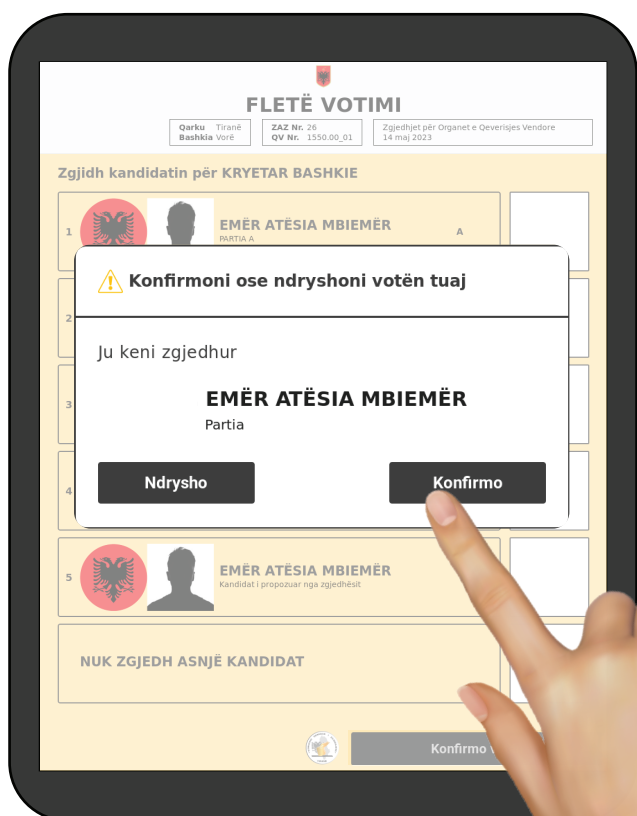

SI TË VOTOSH ME PAJISJEN ELEKTRONIKE TË VOTIMIT DHE NUMËRIMIT

1

Në ekran shfaqen **emrat e kandidatëve për Kryetar Bashkie** si dhe opsioni **"Nuk zgjedh asnjë kandidat"**

2

Vendos gishtin mbi Emrin e kandidatit që do të zgjedhësh, ose vendos gishtin mbi **"NUK ZGJEDH ASNJË KANDIDAT"** kur nuk dëshiron të zgjedhësh asnjërin nga emrat.

3

Shenja **X** shfaqet në kutinë përmbri zgjedhjes suaj. **Vendos gishtin** mbi butonin **"Konfirmo votën"** në fund të ekranit për të vazhduar

4

Vendos gishtin mbi butonin **"Konfirmo"** nëse zgjedhja është ajo që dëshiron. Ju keni **një mundësi të fundit** për të **ndryshuar** zgjedhjen duke vendosur gishtin mbi butonin **"Ndrysho"** dhe të përsërisni hapat e mëparshëm.

5

Në ekran shfaqen **Subjektet** për Këshillin e Bashkisë, si dhe opsioni **"Nuk zgjedh asnjë subjekt"**.

6

Vendos gishtin mbi subjektin që do të zgjidhësh, ose vendos gishtin mbi **"NUK ZGJEDH ASNJË SUBJEKT"** kur nuk dëshiron të zgjedhësh asnjërin nga subjektet.

7

Shenja **X** shfaqet në kutinë përmbri zgjedhjes suaj. **Vendos gishtin** mbi butonin **"Printo Votën"** në fund të ekranit për të vazhduar

8

Vendos gishtin mbi butonin **"Konfirmo"**, nëse zgjedhja është ajo që dëshiron. Ju keni **një mundësi të fundit** për të **ndryshuar** zgjedhjen duke vendosur gishtin mbi butonin **"Ndrysho"** dhe të përsërisni hapat e mëparshëm.