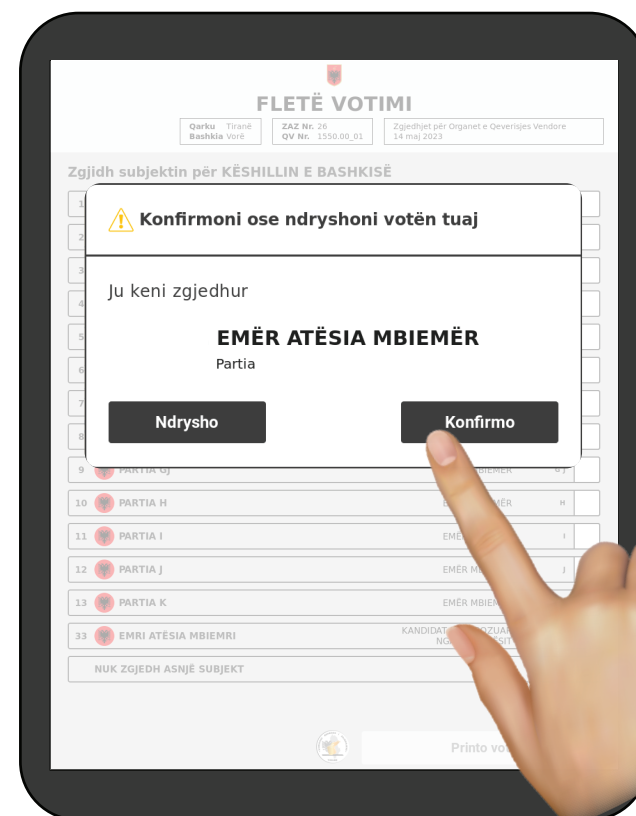

SI TË VOTOSH ME PAJISJEN ELEKTRONIKE TË VOTIMIT DHE NUMËRIMIT

1

Në ekran shfaqen **emrat e kandidatëve për Kryetar Bashkie** si dhe opsioni **"Nuk zgjedh asnjë kandidat"**

2

Vendos gishtin mbi Emrin e kandidatit që do të zgjedhësh, ose vendos gishtin mbi **"NUK ZGJEDH ASNJË KANDIDAT"** kur nuk dëshiron të zgjedhësh asnjërin nga emrat.

3

Shenja **X** shfaqet në kutinë përmbri zgjedhjes suaj. **Vendos gishtin** mbi butonin **"Konfirmo votën"** në fund të ekranit për të vazhduar

4

Vendos gishtin mbi butonin **"Konfirmo"** nëse zgjedhja është ajo që dëshiron. Ju keni **një mundësi të fundit** për të **ndryshuar** zgjedhjen duke vendosur gishtin mbi butonin **"Ndrysho"** dhe të përsërisni hapat e mëparshëm.

5

Në ekran shfaqen **Subjektet** për Këshillin e Bashkisë, si dhe opsioni **"Nuk zgjedh asnjë subjekt"**.

6

Vendos gishtin mbi subjektin që do të zgjidhësh, ose vendos gishtin mbi **"NUK ZGJEDH ASNJË SUBJEKT"** kur nuk dëshiron të zgjedhësh asnjërin nga subjektet.

7

Shenja **X** shfaqet në kutinë përmbri zgjedhjes suaj. **Vendos gishtin** mbi butonin **"Printo Votën"** në fund të ekranit për të vazhduar

8

Vendos gishtin mbi butonin **"Konfirmo"**, nëse zgjedhja është ajo që dëshiron. Ju keni **një mundësi të fundit** për të **ndryshuar** zgjedhjen duke vendosur gishtin mbi butonin **"Ndrysho"** dhe të përsërisni hapat e mëparshëm.