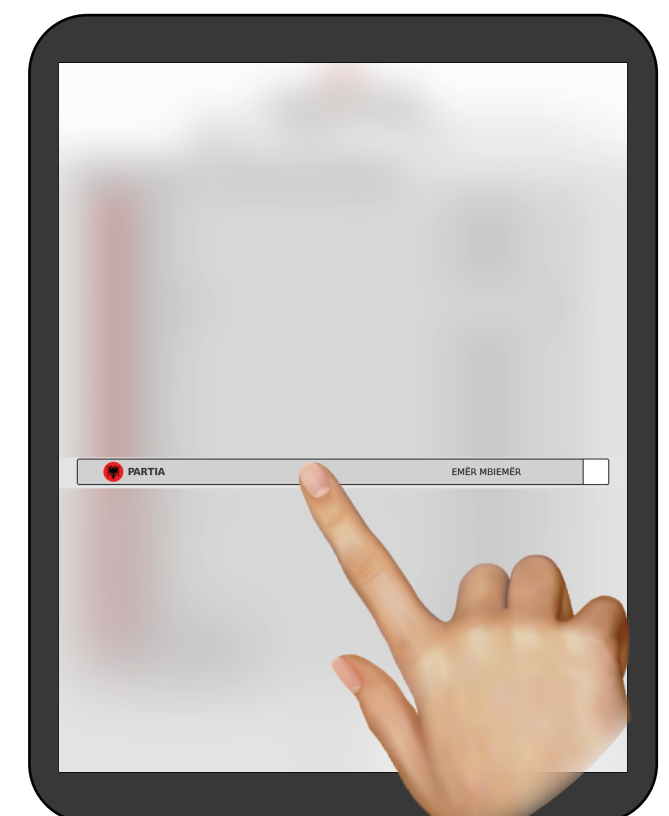

SI TË VOTOSH ME PAJISJEN ELEKTRONIKE TË VOTIMIT DHE NUMËRIMIT

1

Në ekran shfaqen **emrat e kandidatëve për Kryetar Bashkie** si dhe opsioni **"Nuk zgjedh asnjë kandidat"**

2

Vendos gishtin mbi Emrin e kandidatit që do të zgjedhësh, ose vendos gishtin mbi **"NUK ZGJEDH ASNJË KANDIDAT"** kur nuk dëshiron të zgjedhësh asnjërin nga emrat.

3

Shenja **X** shfaqet në kutinë përmbri zgjedhjes suaj. **Vendos gishtin** mbi butonin **"Konfirmo votën"** në fund të ekranit për të vazhduar

4

Vendos gishtin mbi butonin **"Konfirmo"** nëse zgjedhja është ajo që dëshiron. Ju keni **një mundësi të fundit** për të **ndryshuar** zgjedhjen duke vendosur gishtin mbi butonin **"Ndrysho"** dhe të përsërisni hapat e mëparshëm.

5

Në ekran shfaqen **Subjektet** për Këshillin e Bashkisë, si dhe opsioni **"Nuk zgjedh asnjë subjekt"**.

6

Vendos gishtin mbi subjektin që do të zgjidhësh, ose vendos gishtin mbi **"NUK ZGJEDH ASNJË SUBJEKT"** kur nuk dëshiron të zgjedhësh asnjërin nga subjektet.

7

Shenja **X** shfaqet në kutinë përmbri zgjedhjes suaj. **Vendos gishtin** mbi butonin **"Printo Votën"** në fund të ekranit për të vazhduar

8

Vendos gishtin mbi butonin **"Konfirmo"**, nëse zgjedhja është ajo që dëshiron. Ju keni **një mundësi të fundit** për të **ndryshuar** zgjedhjen duke vendosur gishtin mbi butonin **"Ndrysho"** dhe të përsërisni hapat e mëparshëm.